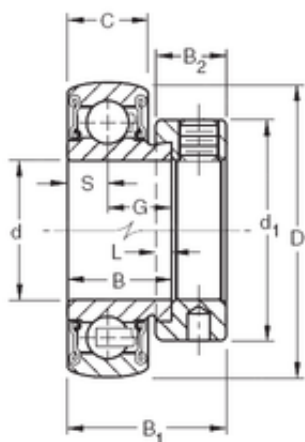

Liaocheng VERA Bearing Co., Ltd.

30 mm x 62 mm x 23,82 mm TIMKEN RAE30RRB Insert Bearings Spherical OD

Bearing No. RAE30RRB

Size	30x62x23.82 mm
Bore Diameter	30 mm
Outer Diameter	62 mm
Width	23,82 mm
d	30 mm
D	62 mm
B	23,82 mm
C	18 mm
d1	44,1 mm
B1	35,7 mm
B2	15,9 mm
G	14,81 mm
L	4 mm
S	8,99 mm
Weight	0,318 Kg
Basic dynamic load rating (C)	21,8 kN

RAE30RRB Bearing 2D drawings and 3D CAD models